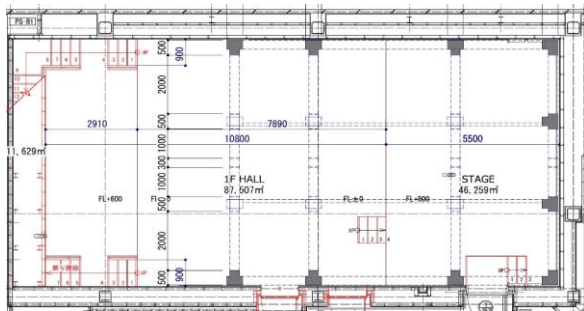

横浜みなとみらいプロンテ βronth LIVE

準備室(セレネ スタジオ内) 03-6809-5923

本件所在地

〒220-0012 横浜市西区みなとみらい 5丁目3-1

横浜みなとみらい地区に新自由音楽空間誕生！

- みなとみらい線「新高島駅出口」から徒歩5分、JR各線「横浜駅出口」から徒歩10分
- 舞台とスタジオの両方の機能と設備を備えた多目的ホール
- 今、ライブホールの建設ラッシュで湧く、みなとみらい地区の中心地
- ホール内、舞台間口 8.3m・天井高は6.3m 舞台拡張可能
- 館内にカフェスペースを併設・物販エリアも充実
- 300インチ超の大型LEDスクリーン完備・オールLEDムービング照明
- 充実の設備と豊富なオプション類で様々な用途に対応