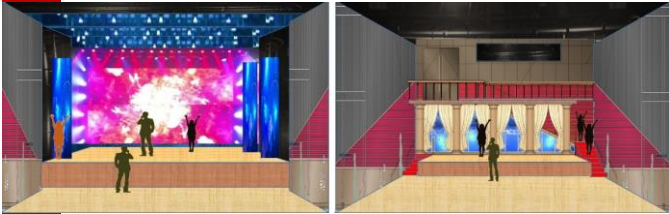

横浜みなとみらいプロンテ βronth LIVE

準備室(セレネ スタジオ内) 03-6809-5923

本件所在地

〒220-0012 横浜市西区みなとみらい 5丁目3-1

横浜みなとみらい地区に新自由音楽空間誕生！

- みなとみらい線「新高島駅出口」から徒歩5分、JR各線「横浜駅出口」から徒歩10分
- 舞台とスタジオの両方の機能と設備を備えた多目的ホール
- 今、ライブホールの建設ラッシュで湧く、みなとみらい地区の中心地
- ホール内、舞台間口 8.3m・天井高は6.3m 舞台拡張可能
- 館内にカフェスペースを併設・物販エリアも充実
- 300インチ超の大型LEDスクリーン完備・オールLEDムービング照明
- 充実の設備と豊富なオプション類で様々な用途に対応