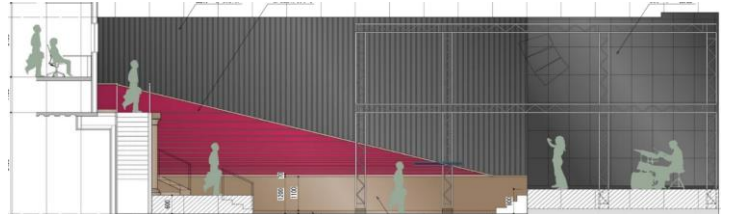

横浜みなとみらいプロンテ βronth LIVE

準備室(セレネ スタジオ内) 03-6809-5923

本件所在地

〒220-0012 横浜市西区みなとみらい 5丁目3-1

横浜みなとみらい地区に新自由音楽空間誕生！

- みなとみらい線「新高島駅出口」から徒歩5分、JR各線「横浜駅出口」から徒歩10分
- 舞台とスタジオの両方の機能と設備を備えた多目的ホール
- 今、ライブホールの建設ラッシュで湧く、みなとみらい地区の中心地
- ホール内、舞台間口 8.3m・天井高は6.3m 舞台拡張可能
- 館内にカフェスペースを併設・物販エリアも充実
- 300インチ超の大型LEDスクリーン完備・オールLEDムービング照明
- 充実の設備と豊富なオプション類で様々な用途に対応