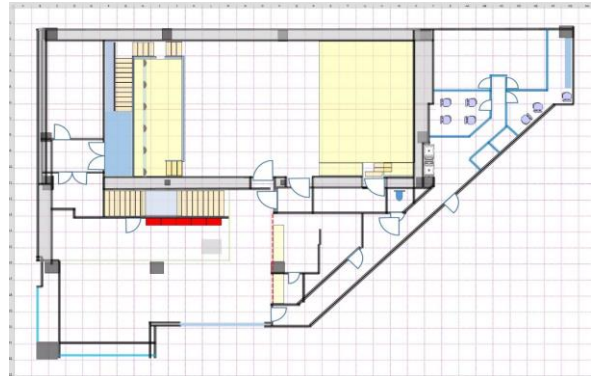

横浜みなとみらいプロンテ βronth LIVE

準備室(セレネ スタジオ内) 03-6809-5923

本件所在地

〒220-0012 横浜市西区みなとみらい 5丁目3-1

横浜みなとみらい地区に新自由音楽空間誕生！

- みなとみらい線「新高島駅出口」から徒歩5分、JR各線「横浜駅出口」から徒歩10分
- 舞台とスタジオの両方の機能と設備を備えた多目的ホール
- 今、ライブホールの建設ラッシュで湧く、みなとみらい地区の中心地
- ホール内、舞台間口 8.3m・天井高は6.3m 舞台拡張可能
- 館内にカフェスペースを併設・物販エリアも充実
- 300インチ超の大型LEDスクリーン完備・オールLEDムービング照明
- 充実の設備と豊富なオプション類で様々な用途に対応